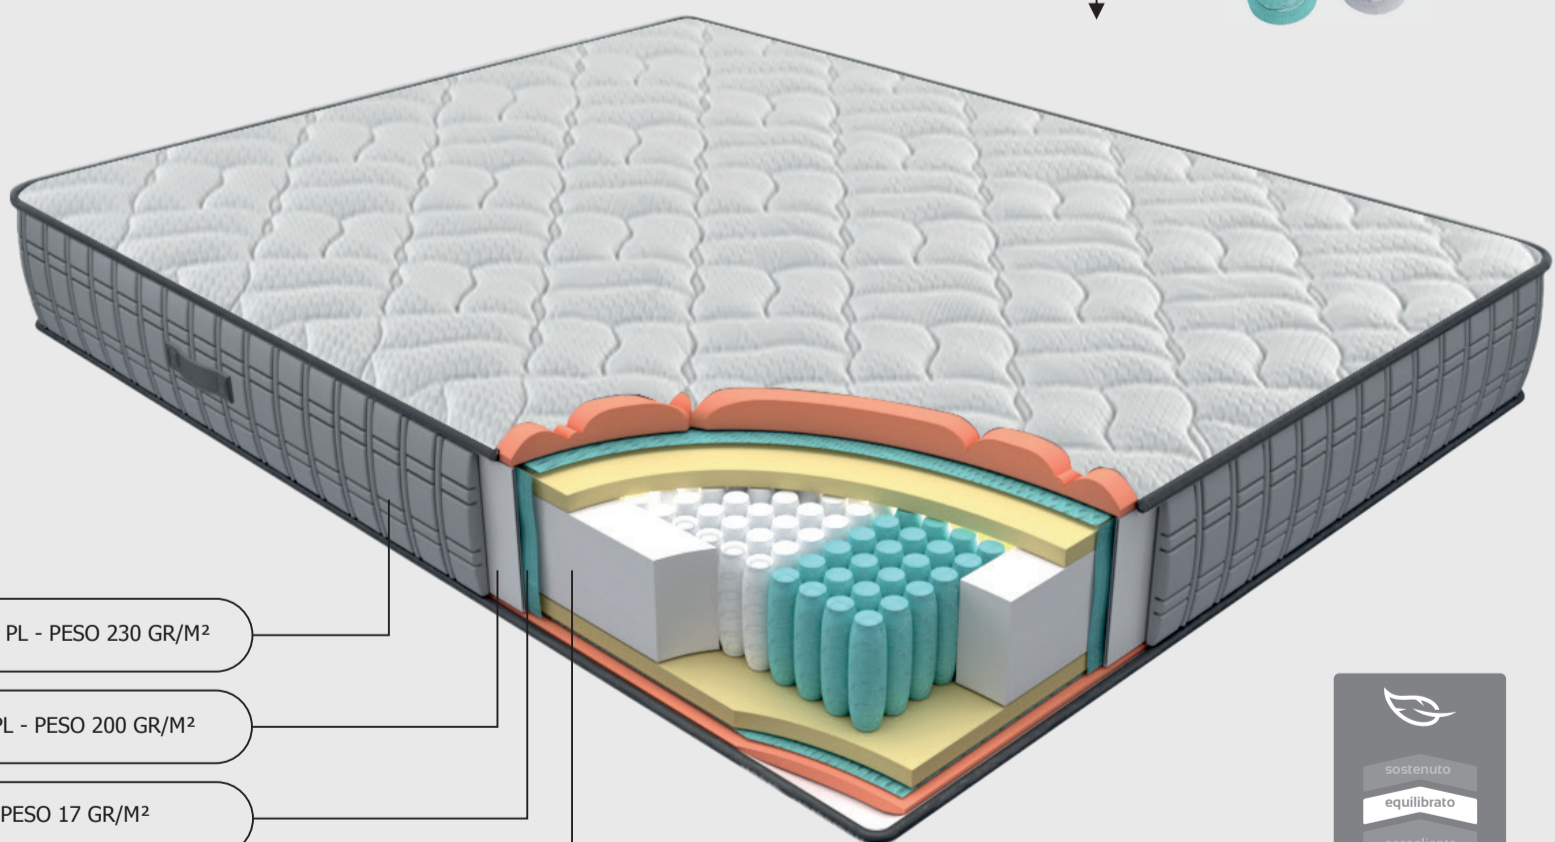

### HOSPITALITY

Le immagini non sono in scala e sono puramente indicative potrebbero quindi non rispecchiare appieno: la quantità delle molle presenti nel molleggio (fa fede il totale delle molle indicato nella descrizione del molleggio) - i colori reali dei vari componenti - il disegno della trapuntatura. Per le misure del materasso e per gli eventuali avallamenti delle superfici di utilizzo del materasso stesso le misurazioni e le tolleranze sono quelle previste dalle norme UNI EN 10707 e UNI EN 1334.

New Flam 2100 RINA è il materasso perfetto per garantire ai vostri ospiti un comfort di elevata qualità. Un sostegno equilibrato conferito dal molleggio micro pocket a 7 zone di portanza differenziata che regala un benessere posturale e un riposo rigenerante. Il materasso è rifinito con l'innovativo tessuto stretch con speciale trattamento Sanitized che assicura un'accoglienza piacevole ed un elevato benessere di riposo. È un materasso adatto anche alle imbarcazioni grazie alla certificazione RINA.

- 010 TESSUTO - 100% PL - PESO 230 GR/M<sup>2</sup>
- 011 OVATTA - 100% PL - PESO 200 GR/M<sup>2</sup>
- 012 TNT - 100% PP - PESO 17 GR/M<sup>2</sup>
- 013 POLIURETANO ESPANSO FLESSIBILE  
DENSITÀ 30 KG/M<sup>3</sup> - SPESSORE 70 MM