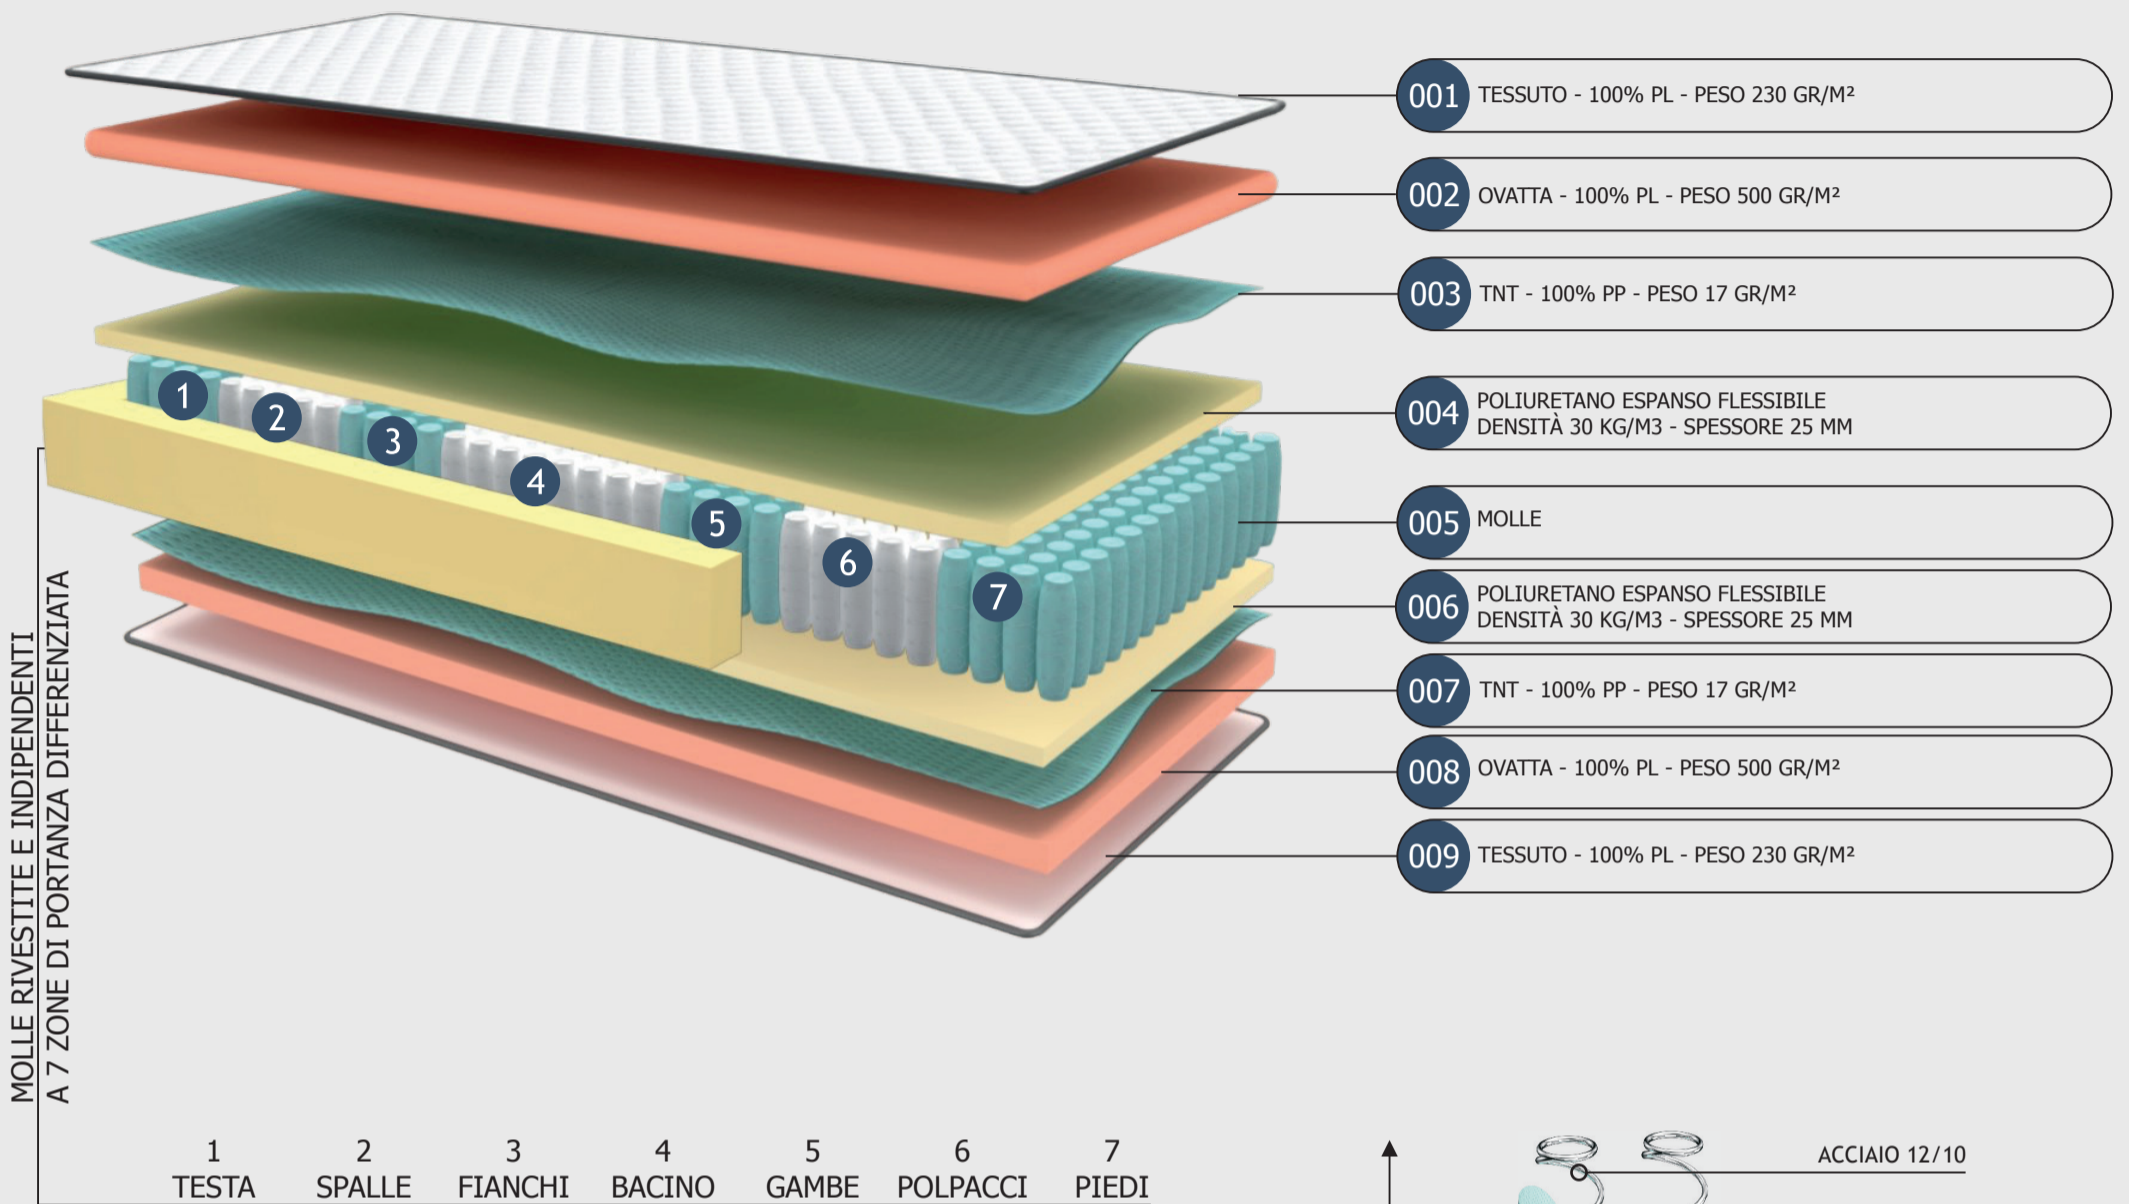

### HOSPITALITY

Le immagini non sono in scala e sono puramente indicative potrebbero quindi non rispecchiare appieno: la quantità delle molle presenti nel molleggio (fa fede il totale delle molle indicato nella descrizione del molleggio) - i colori reali dei vari componenti - il disegno della trapuntatura. Per le misure del materasso e per gli eventuali avallamenti delle superfici di utilizzo del materasso stesso le misurazioni e le tolleranze sono quelle previste dalle norme UNI EN 10707 e UNI EN 1334.

New Flam 2100 RINA è il materasso perfetto per garantire ai vostri ospiti un comfort di elevata qualità. Un sostegno equilibrato conferito dal molleggio micro pocket a 7 zone di portanza differenziata che regala un benessere posturale e un riposo rigenerante. Il materasso è rifinito con l'innovativo tessuto stretch con speciale trattamento Sanitized che assicura un'accoglienza piacevole ed un elevato benessere di riposo. È un materasso adatto anche alle imbarcazioni grazie alla certificazione RINA.

- 010 TESSUTO - 100% PL - PESO 230 GR/M<sup>2</sup>
- 011 OVATTA - 100% PL - PESO 200 GR/M<sup>2</sup>
- 012 TNT - 100% PP - PESO 17 GR/M<sup>2</sup>
- 013 POLIURETANO ESPANSO FLESSIBILE  
DENSITÀ 30 KG/M<sup>3</sup> - SPESSORE 70 MM