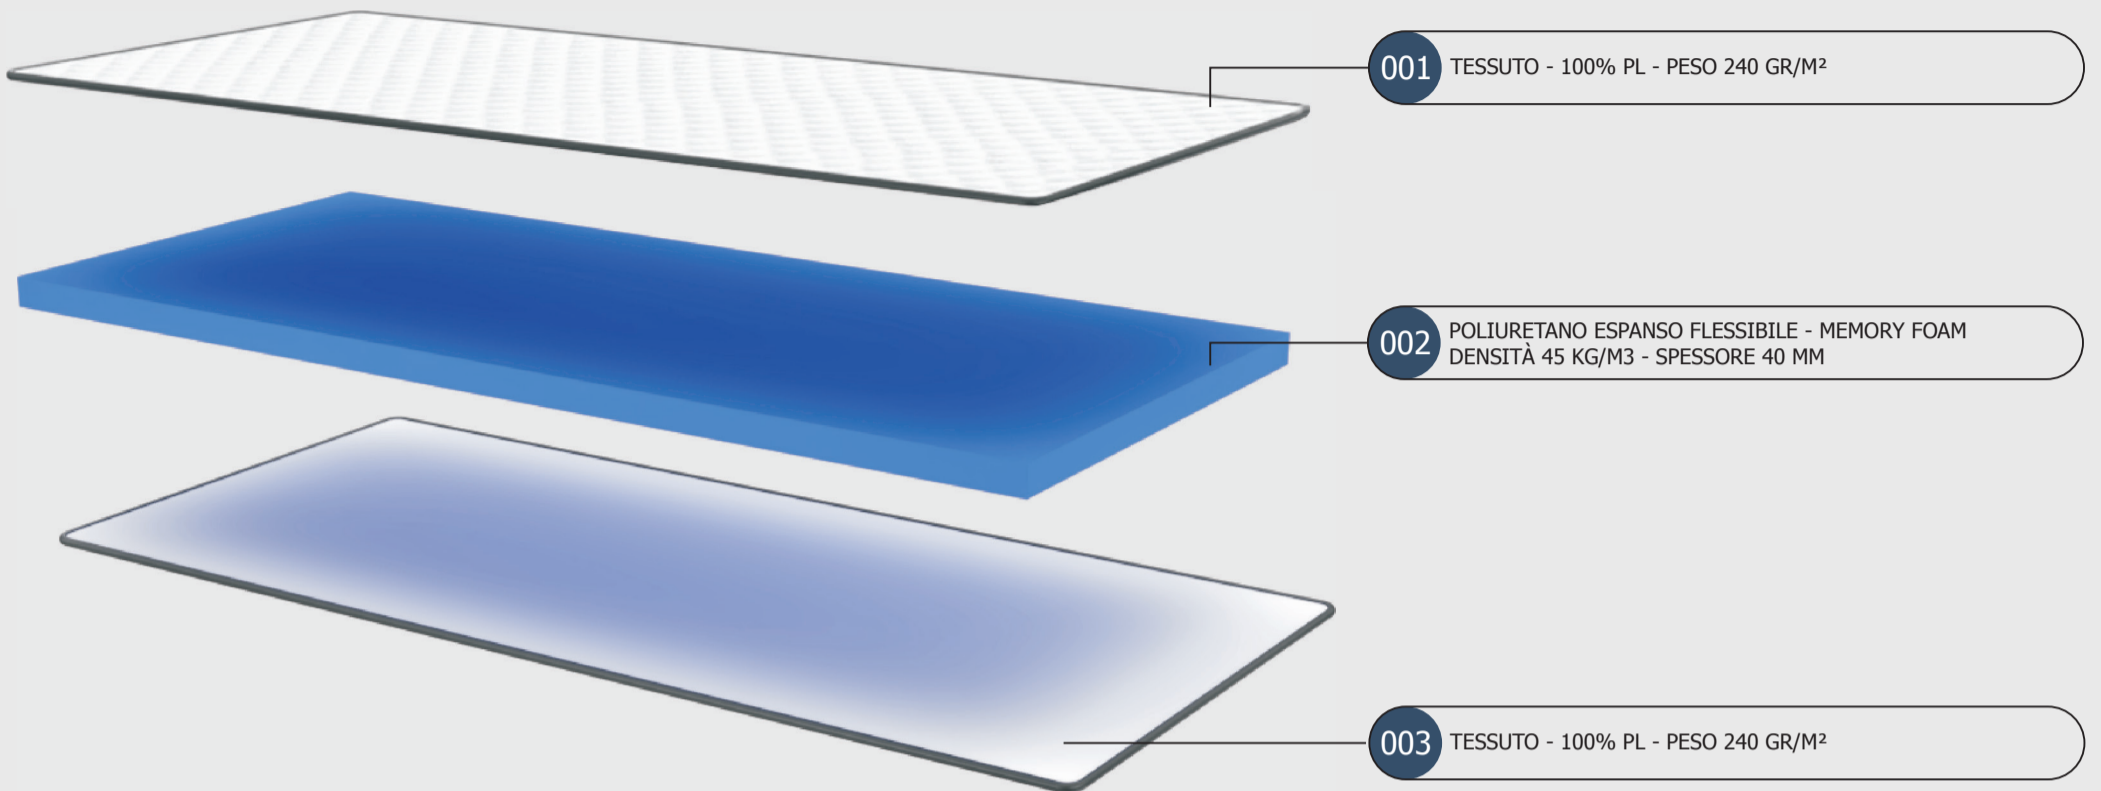

HOSPITALITY

Renoir RINA è il supporto ergonomico in grado di offrire ai propri ospiti un comfort elevato e far provare un'esperienza di riposo unica. L'imbottitura in confortevole e traspirante Air Memory Visco Foam Technology unita al rivestimento in tessuto Stretch antistatico garantisce un'eccellente traspirabilità e un buon equilibrio termico. È un topper adatto anche alle imbarcazioni grazie alla certificazione RINA.

LA TRASPIRABILITÀ È ASSICURATA DALLA STRUTTURA A CELLULE APERTE

(IMMAGINE INGRANDITA AL MICROSCOPIO)

Le immagini non sono in scala e sono puramente indicative potrebbero quindi non rispecchiare appieno: i colori reali dei vari componenti - il disegno della trapuntatura. Per le misure del materasso e per gli eventuali avallamenti delle superfici di utilizzo del materasso stesso le misurazioni e le tolleranze sono quelle previste dalle norme UNI EN 10707 e UNI EN 1334.