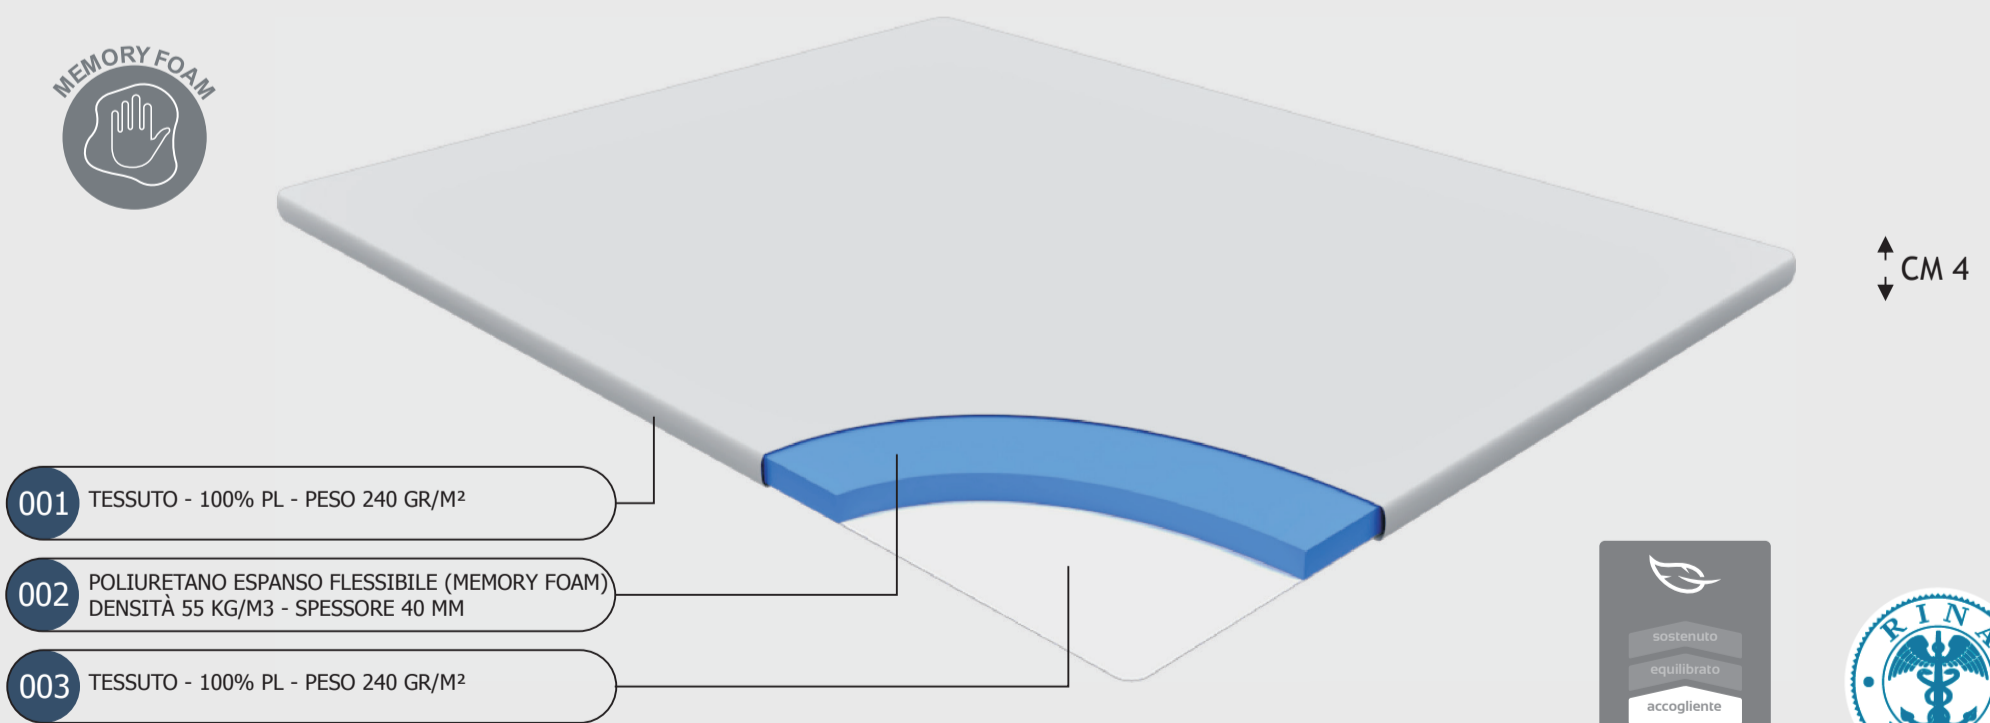

HOSPITALITY

Renoir RINA è il supporto ergonomico in grado di offrire ai propri ospiti un comfort elevato e far provare un'esperienza di riposo unica. L'imbottitura in confortevole e traspirante Air Memory Visco Foam Technology unita al rivestimento in tessuto Stretch antistatico garantisce un'eccellente traspirabilità e un buon equilibrio termico. È un topper adatto anche alle imbarcazioni grazie alla certificazione RINA.

LA TRASPIRABILITÀ È ASSICURATA DALLA STRUTTURA A CELLULE APERTE

(IMMAGINE INGRANDITA AL MICROSCOPIO)

Le immagini non sono in scala e sono puramente indicative potrebbero quindi non rispecchiare appieno: i colori reali dei vari componenti - il disegno della trapuntatura. Per le misure del materasso e per gli eventuali avallamenti delle superfici di utilizzo del materasso stesso le misurazioni e le tolleranze sono quelle previste dalle norme UNI EN 10707 e UNI EN 1334.